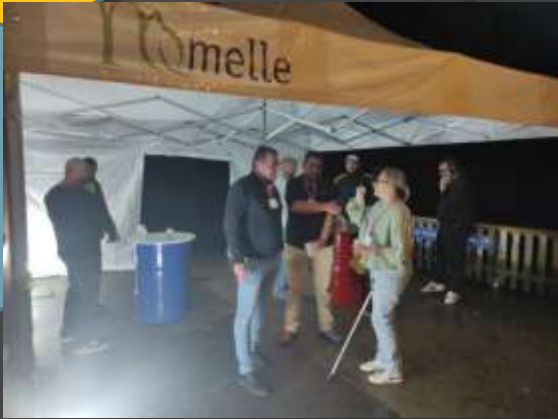

Un bon match de consolante

Daily Melle

Du 19 Oct au 03 Nov
No 7

SOIREE PARTENAIRE CE SOIR!!!

LE CLUB DE MELLE EN FOLIE!!!

A GUICHET FERME!!

Daily Melle

Du 19 oct au 03 nov
Les news du tournoi
N°7